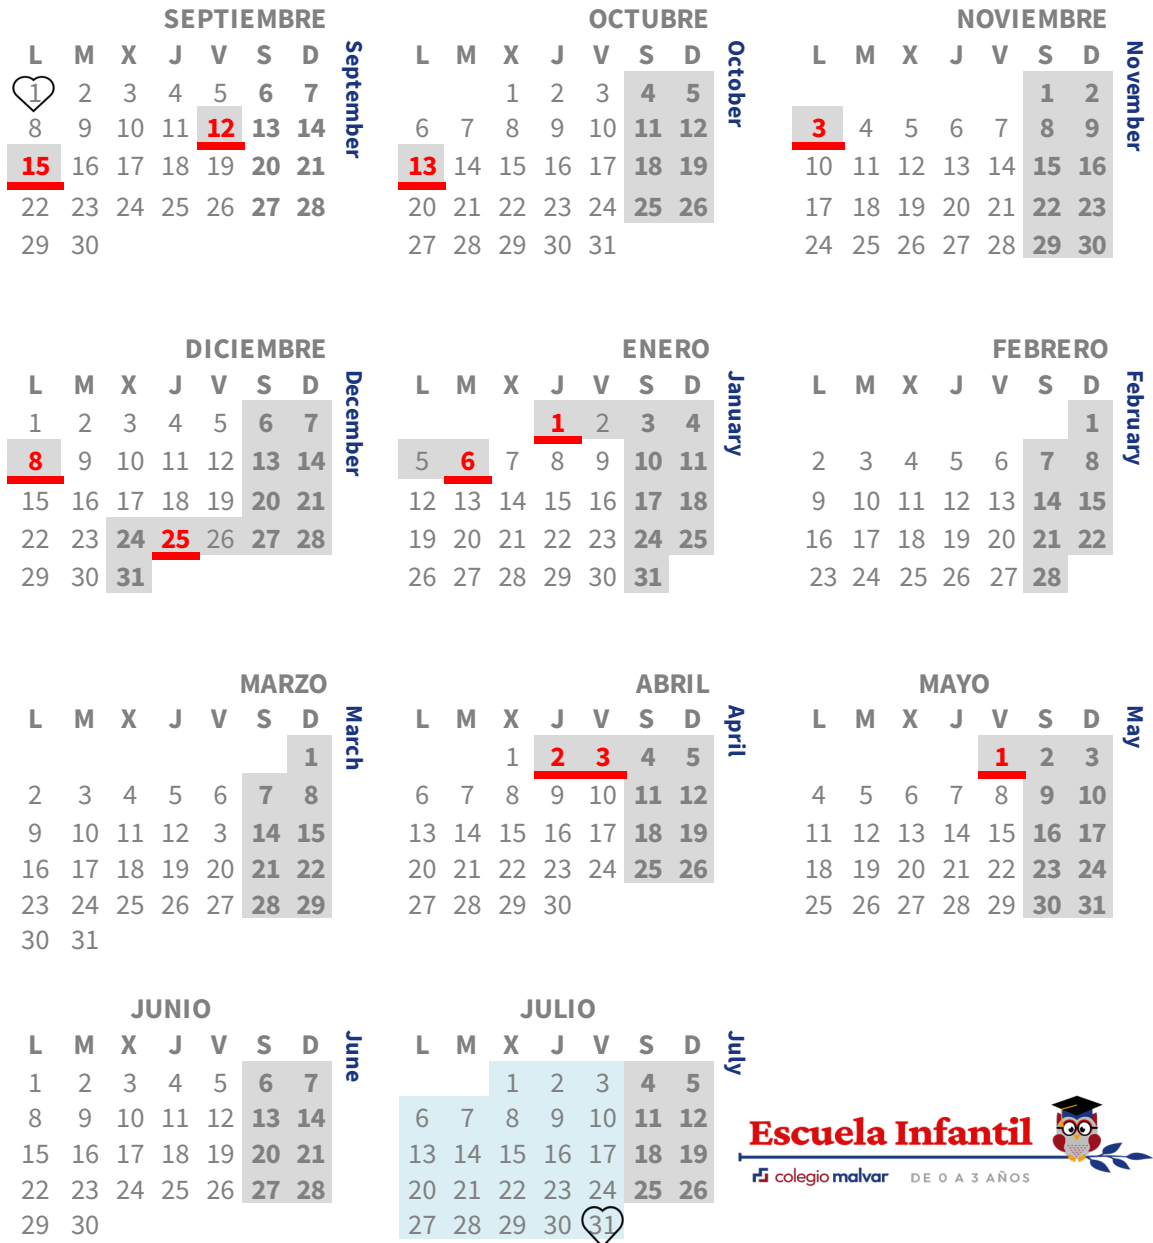

Calendario escolar 2025/26

Primer Ciclo de Ed. Infantil

School calendar

Comienzo y fin de curso
 Festivos
 No lectivos
 Verano E.I. (Posibilidad de asistir por semanas)

Calendario escolar 2025/26

2ºCiclo Ed. Infantil-Primaria-ESO-CFGS

School calendar

SEPTIEMBRE

L	M	X	J	V	S	D
1	2	3	4	5	6	7
8	9	10	11	12	13	14
15	16	17	18	19	20	21
22	23	24	25	26	27	28
29	30					

September

OCTUBRE

L	M	X	J	V	S	D
			1	2	3	4
5	6	7	8	9	10	11
12	13	14	15	16	17	18
19	20	21	22	23	24	25
26	27	28	29	30	31	