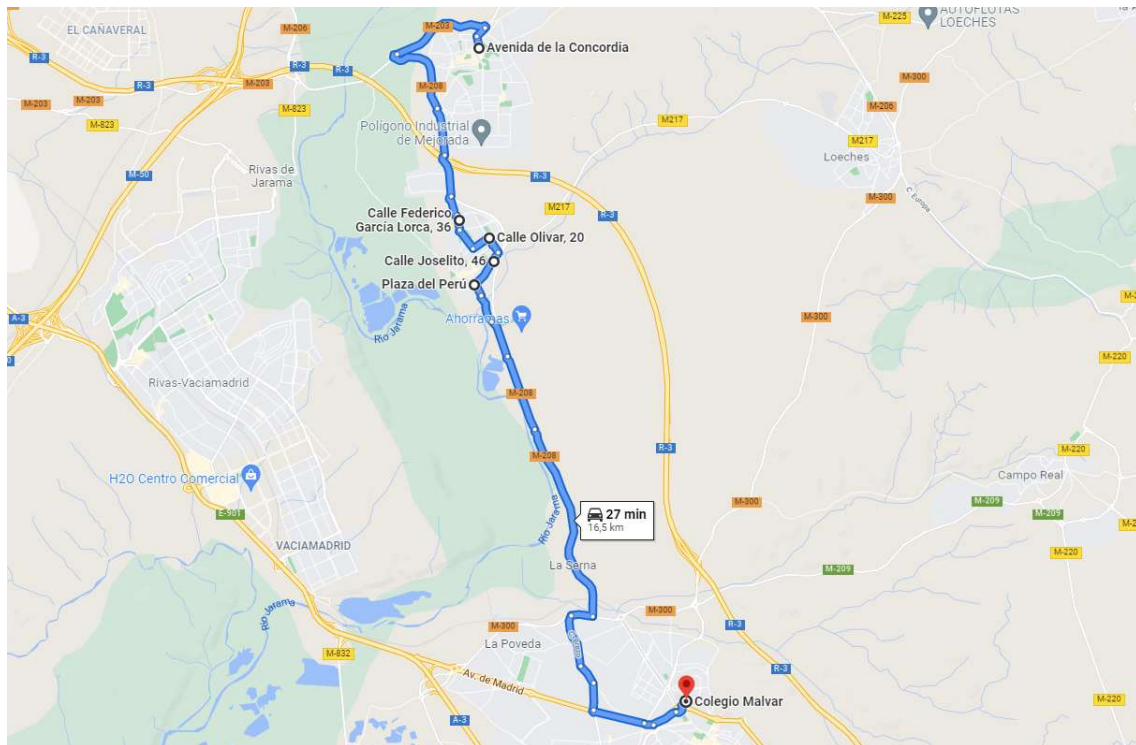

**CUADERNO DE  
RUTA  
COLEGIO  
MALVAR  
2021/2022  
1.0**

**MEJORADA - VELILLA - ARGANDA**

**RUTA 1**

Población	Dirección	HORA	
VELILLA	CALLE BELEN, 12	7:45	17:50
MEJORADA	AVDA DE LA CONCORDIA, 31	8:00	17:40
VELILLA	FEDERICO GARCÍA LORCA, 36, ESCQUINA MIRLOS	8:13	17:32
VELILLA	ANTONIO PALACIOS ESQUINA OLIVAR, 20	8:18	17:30
VELILLA	CALLE JOSELITO, 46	8:22	17:27
VELILLA	PLAZA DEL PERU ESQUINA JOSELITO	8:25	17:28
ARGANDA	CENTRO ESCOLAR MALVAR	8:45	17:00

(Calle Belén no encontrada en Googlemaps, pendiente hablar con colegio)

<https://goo.gl/maps/h6BxBBNCFSKtZd6K7>

**27 minutos**

**16,5 km**

**RIVAS- ARGANDA**

**RUTA 2**

Población	Dirección	HORA	
RIVAS	JOSE SARAMAGO (ESQUINA DALIA)	7:50	17:56
RIVAS	CALLE PILAR MIRÓ	7:53	17:53
RIVAS	AVDA. PABLO IGLESIAS, 78	8:00	17:50
RIVAS	CALLE MIRALRIO, 105	8:03	17:45
RIVAS	MIRALRIO, 34	8:05	17:41
ARGANDA	MONTEPOTRERO, 26	8:15	17:31
ARGANDA	CALLE LEON FELIPE (ROTONDA DOMINOS´S)	8:25	17:21
ARGANDA	BARRIO DE LA PERLITA	8:30	17:16
ARGANDA	PLAZA DE LA MARINA	8:33	17:13
ARGANDA	PASEO DE LOS NAVEGANTES (ESQUINA CANTABRIA)	8:35	17:10
ARGANDA	CENTRO ESCOLAR MALVAR	8:45	17:00

<https://goo.gl/maps/52Z7jZL4qVczxWQb7>

**56 MIN**  
**24,1 KM**

VEHÍCULOS		
Matricula	Nº ALSA	F. Matriculacion
0035GVW	3930	
0148HDF	3943	