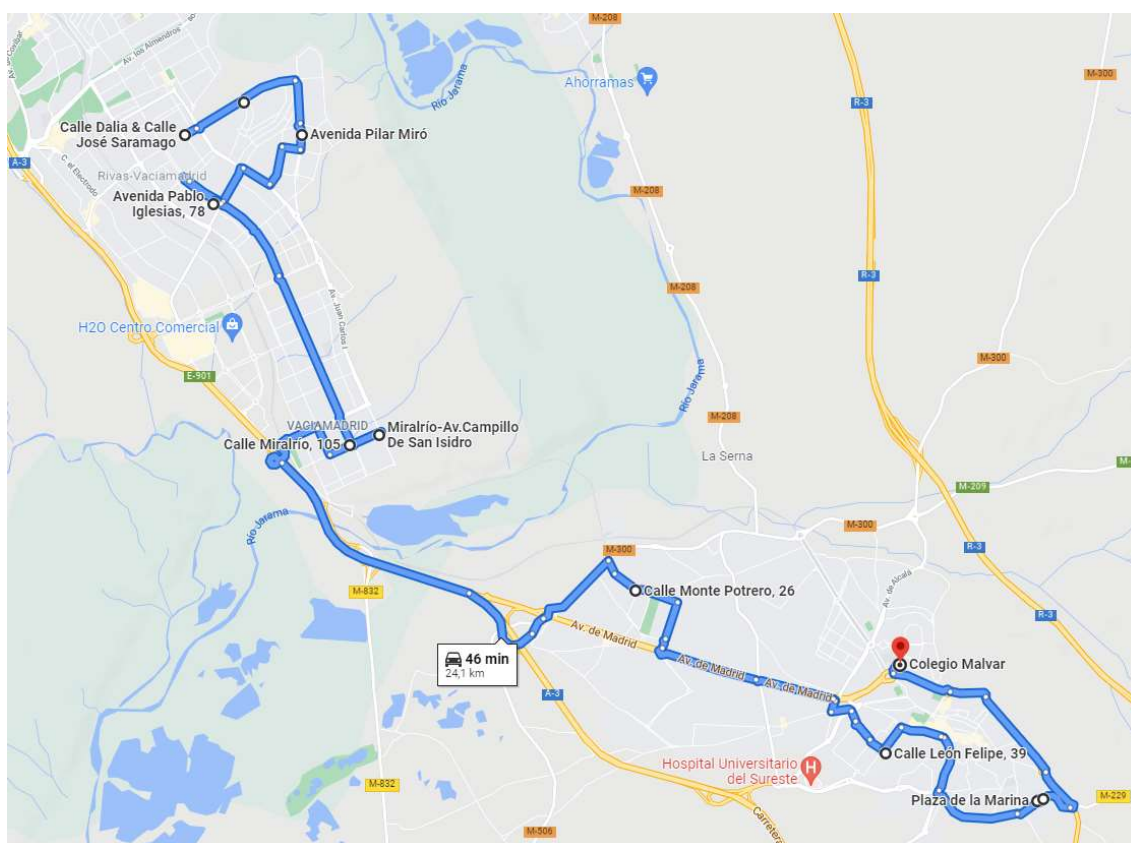

**CUADERNO DE  
RUTA  
COLEGIO  
MALVAR  
2021/2022  
1.0**

**MEJORADA - VELILLA - ARGANDA**

**RUTA 1**

Población	Dirección	HORA	
VELILLA	CALLE BELEN, 12	7:45	17:50
MEJORADA	AVDA DE LA CONCORDIA, 31	8:00	17:40
VELILLA	FEDERICO GARCÍA LORCA, 36, ESCQUINA MIRLOS	8:13	17:32
VELILLA	ANTONIO PALACIOS ESQUINA OLIVAR, 20	8:18	17:30
VELILLA	CALLE JOSELITO, 46	8:22	17:27
VELILLA	PLAZA DEL PERU ESQUINA JOSELITO	8:25	17:28
ARGANDA	CENTRO ESCOLAR MALVAR	8:45	17:00

(Calle Belén no encontrada en Googlemaps, pendiente hablar con colegio)

<https://goo.gl/maps/h6BxBBNCFSKtZd6K7>

**27 minutos**

**16,5 km**

**RIVAS- ARGANDA**

**RUTA 2**

Población	Dirección	HORA	
RIVAS	JOSE SARAMAGO (ESQUINA DALIA)	7:50	17:56
RIVAS	CALLE PILAR MIRÓ	7:53	17:53
RIVAS	AVDA. PABLO IGLESIAS, 78	8:00	17:50
RIVAS	CALLE MIRALRIO, 105	8:03	17:45
RIVAS	MIRALRIO, 34	8:05	17:41
ARGANDA	MONTEPOTRERO, 26	8:15	17:31
ARGANDA	CALLE LEON FELIPE (ROTONDA DOMINOS´S)	8:25	17:21
ARGANDA	BARRIO DE LA PERLITA	8:30	17:16
ARGANDA	PLAZA DE LA MARINA	8:33	17:13
ARGANDA	PASEO DE LOS NAVEGANTES (ESQUINA CANTABRIA)	8:35	17:10
ARGANDA	CENTRO ESCOLAR MALVAR	8:45	17:00

<https://goo.gl/maps/52Z7jZL4qVczxWQb7>

**56 MIN**  
**24,1 KM**

VEHÍCULOS		
Matricula	Nº ALSA	F. Matriculacion
0035GVW	3930	
0148HDF	3943	